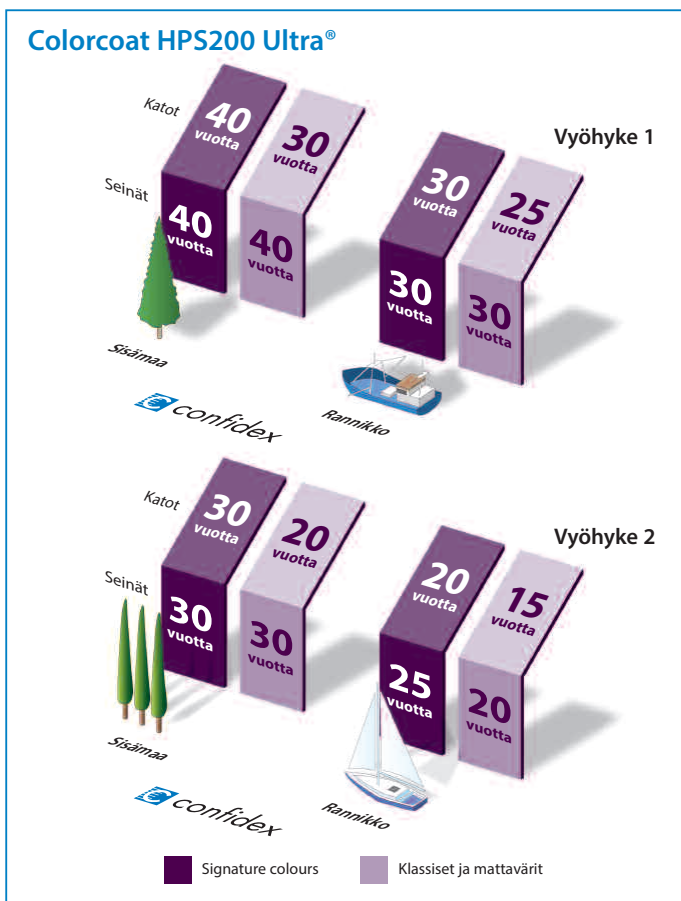

Confidex®-takuuajat Vyöhykkeelle 1 ja Vyöhykkeelle 2