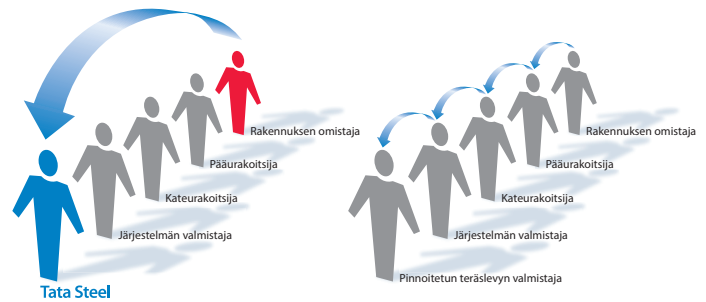

Confidex®-takuun rekisteröinnin hyödyt

Yleensä rakennuksen omistaja, katteen asentaja tai katejärjestelmän valmistaja voi hakea Confidex®-takuuta. Siinä epätodennäköisessä tapauksessa, että pinnoitus pettää, meihin saa yhteyden suoraan urakkasopimusten ketjusta riippumatta. Pahimmassa tapauksessa eräät sopimusketjun osapuolet ovat saattaneet jopa lopettaa toimintansa, jolloin reklamaatio on vaikeaa tai jopa mahdotonta ilman suoraa Tata Steel -yhteyttä.