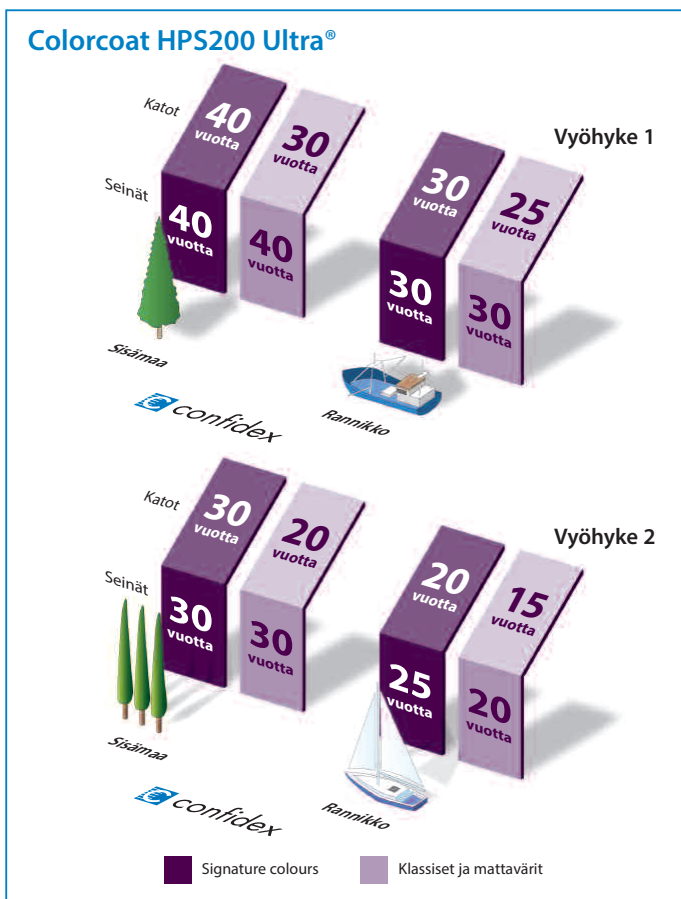

Confidex®-takuuajat Vyöhykkeelle 1 ja Vyöhykkeelle 2