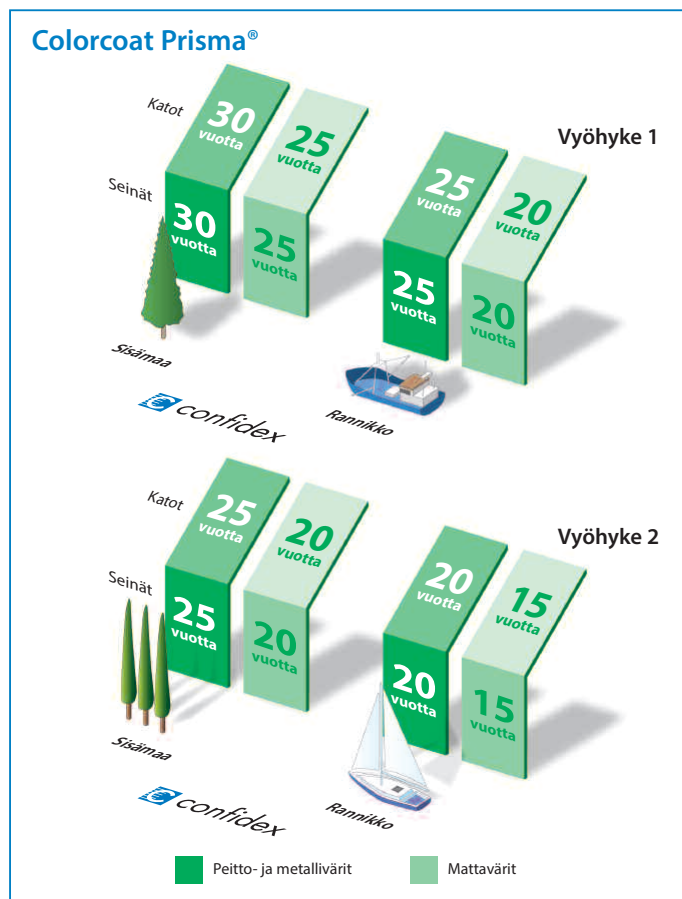

Confidex®-takuuajat Vyöhykkeelle 1 ja Vyöhykkeelle 2