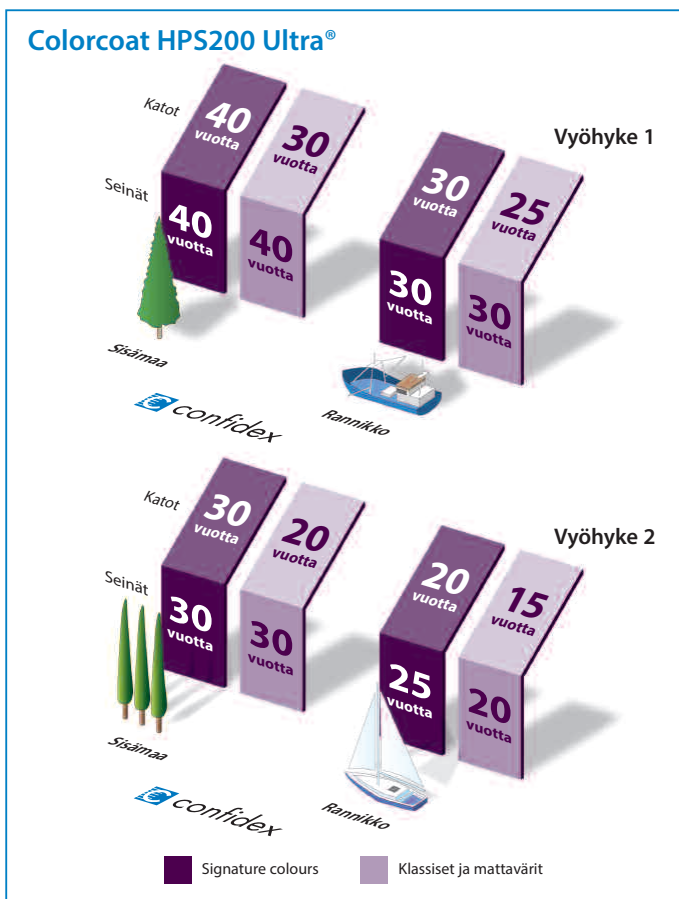

Confidex®-takuuajat Vyöhykkeelle 1 ja Vyöhykkeelle 2