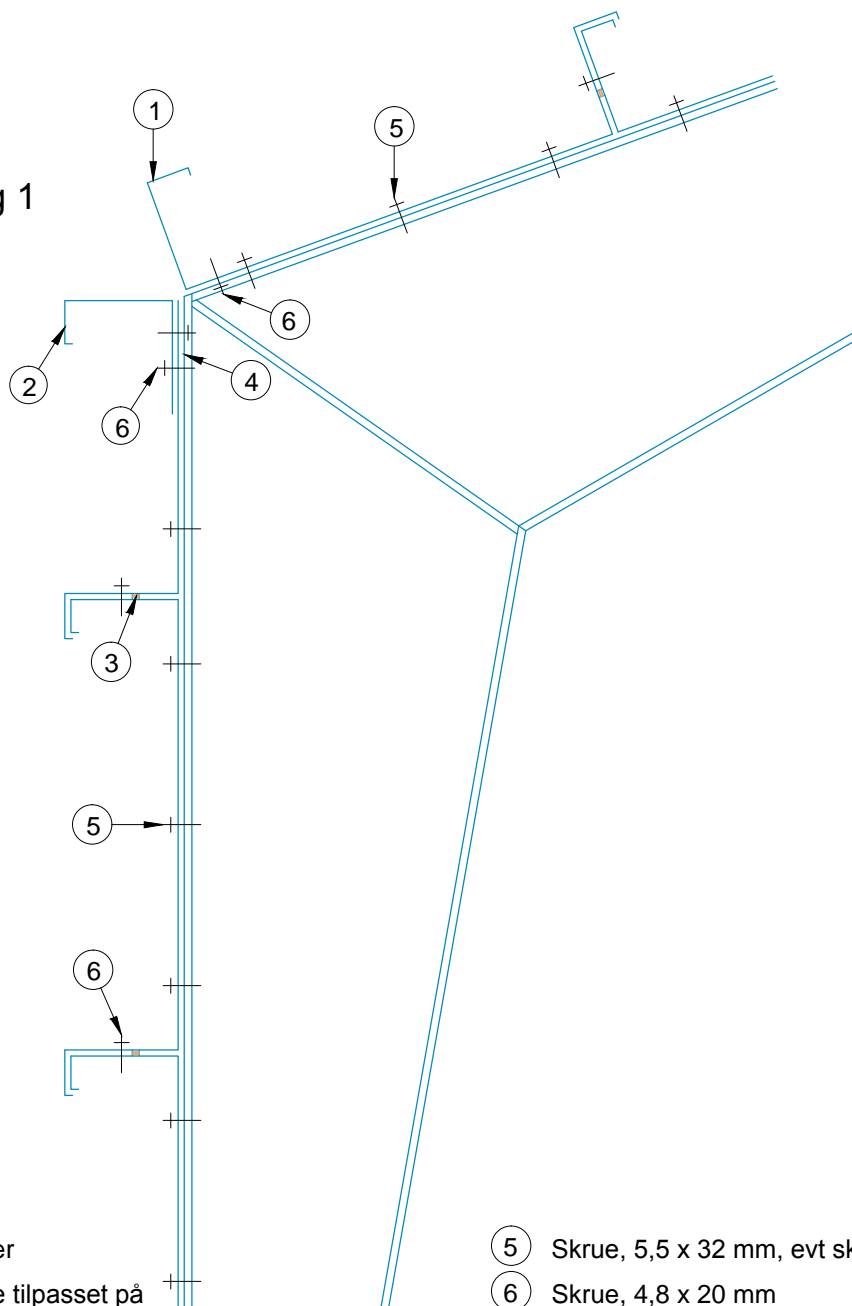

Kassetter

Tagfod uden udhæng 1

- ① Kassetter
- ② Kasette tilpasset på byggepladsen
- ③ Overlægsbånd
- ④ Inddækning
- ⑤ Skrue, 5,5 x 32 mm, evt skudsøm
- ⑥ Skrue, 4,8 x 20 mm eller popnitte

Drawing Name Tagfod uden udhæng 1	Drawing Number 4.01A-01.08.12	Tata Steel Kaarsbergsvej 2 DK-8400 Ebeltøft T: +45 89532020 F: +45 89532001 dk@cbsnordic.com www.tsbsnordic.dk
Drawn By	GoGetNo 2193	
Check By	Scale 1 : 10	