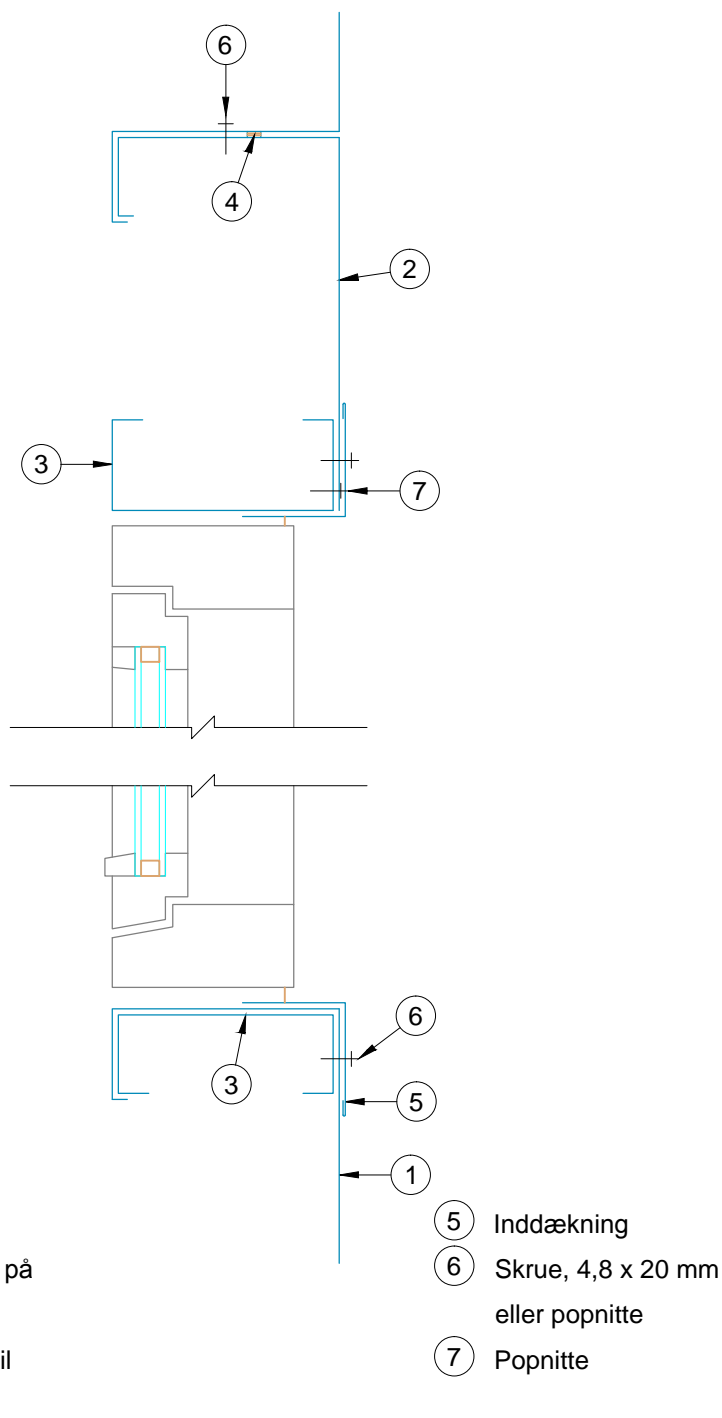

Kassetter

Vindue, lodret snit

Drawing Name Vindue, lodret snit	Drawing Number 4.03A-01.08.12	Tata Steel Kaarsbergsvej 2 DK-8400 Ebeltøft T: +45 89532020 F: +45 89532001 dk@cbsnordic.com www.tsbsnordic.dk
Drawn By	GoGetNo 2197	
Check By	Scale 1 : 5	